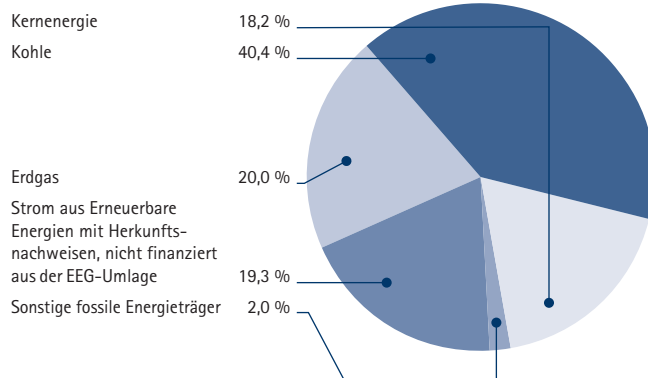

Stromkennzeichnung

Stromkennzeichnung der Stromlieferung 2020 der Energie- und Wasserversorgung Bünde GmbH (EWB), Osnabrücker Str. 205, 32257 Bünde, gemäß § 42 EnWG vom 07. Juli 2005, geändert 2021.

Vergleichsdaten Deutschland

Gesamtunternehmensmix

ElseStrom (vorher EWB Strom)

ElseStrom Regional

ElseÖkostrom (vorher EWB Ökostrom)

Umweltauswirkungen aus der Stromerzeugung

CO₂ Auswirkungen

Radioaktiver Abfall