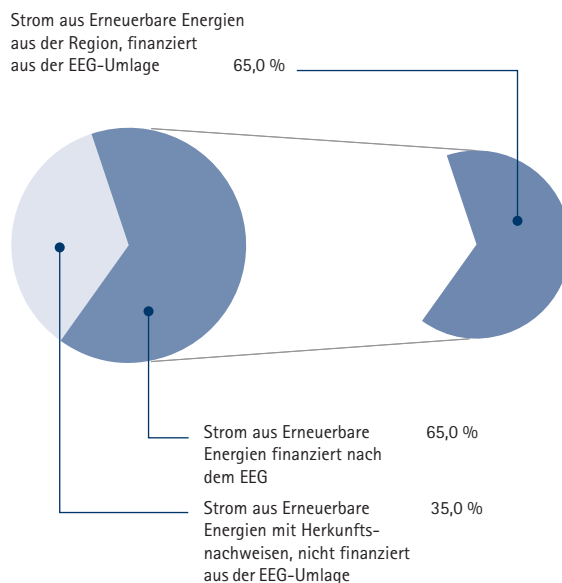

Stromkennzeichnung

Stromkennzeichnung der Stromlieferung 2020 der Energie- und Wasserversorgung Bünde GmbH (EWB), Osnabrücker Str. 205, 32257 Bünde, gemäß § 42 EnWG vom 07. Juli 2005, geändert 2021.

Vergleichsdaten Deutschland

Gesamtunternehmensmix

ElseStrom (vorher EWB Strom)

ElseStrom Regional

ElseÖkostrom (vorher EWB Ökostrom)

Umweltauswirkungen aus der Stromerzeugung

CO₂ Auswirkungen

Radioaktiver Abfall