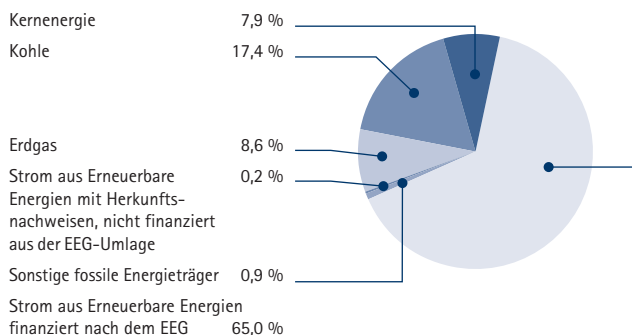

Stromkennzeichnung

Stromkennzeichnung der Stromlieferung 2020 der Energie- und Wasserversorgung Bünde GmbH (EWB), Osnabrücker Str. 205, 32257 Bünde, gemäß § 42 EnWG vom 07. Juli 2005, geändert 2021.

Vergleichsdaten Deutschland

Gesamtunternehmensmix

ElseStrom (vorher EWB Strom)

ElseStrom Regional

ElseÖkostrom (vorher EWB Ökostrom)

Umweltauswirkungen aus der Stromerzeugung

CO₂ Auswirkungen

Radioaktiver Abfall