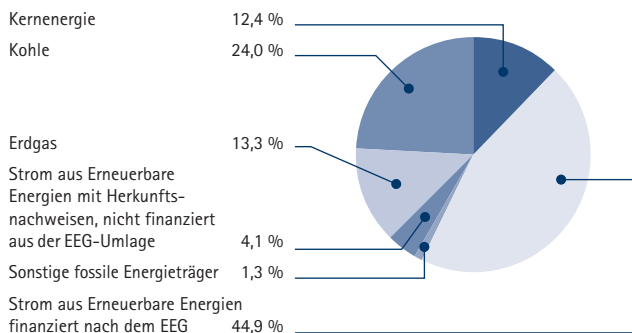

Stromkennzeichnung

Stromkennzeichnung der Stromlieferung 2020 der Energie- und Wasserversorgung Bünde GmbH (EWB), Osnabrücker Str. 205, 32257 Bünde, gemäß § 42 EnWG vom 07. Juli 2005, geändert 2021.

Vergleichsdaten Deutschland

Gesamtunternehmensmix

ElseStrom (vorher EWB Strom)

ElseStrom Regional

ElseÖkostrom (vorher EWB Ökostrom)

Umweltauswirkungen aus der Stromerzeugung

CO₂ Auswirkungen

Radioaktiver Abfall