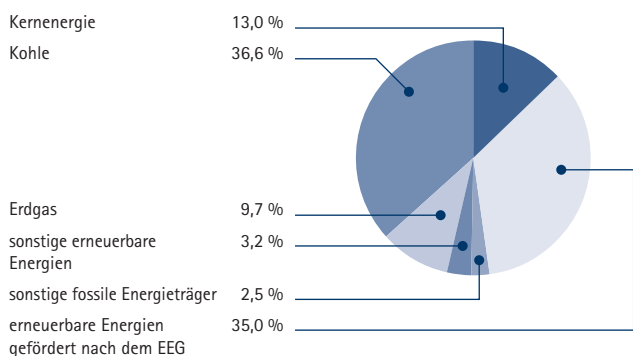

Stromkennzeichnung

Stromkennzeichnung der Stromlieferung 2018 der Energie- und Wasserversorgung Bünde GmbH (EWB), Osnabrücker Str. 205, 32257 Bünde, gemäß § 42 EnWG vom 07. Juli 2005, geändert 2019.

Vergleichsdaten Deutschland

Gesamtunternehmensmix

EWB Strom

EWB Ökostrom

Umweltauswirkungen aus der Stromerzeugung

CO₂ Auswirkungen

Radioaktiver Abfall