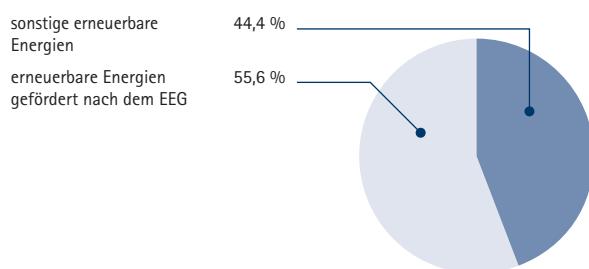

Stromkennzeichnung

Stromkennzeichnung der Stromlieferung 2018 der Energie- und Wasserversorgung Bünde GmbH (EWB), Osnabrücker Str. 205, 32257 Bünde, gemäß § 42 EnWG vom 07. Juli 2005, geändert 2019.

Vergleichsdaten Deutschland

Gesamtunternehmensmix

EWB Strom

EWB Ökostrom

Umweltauswirkungen aus der Stromerzeugung

CO₂ Auswirkungen

Radioaktiver Abfall