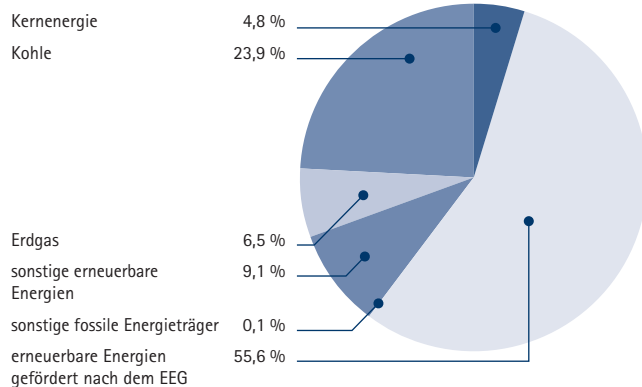

Stromkennzeichnung

Stromkennzeichnung der Stromlieferung 2018 der Energie- und Wasserversorgung Bünde GmbH (EWB), Osnabrücker Str. 205, 32257 Bünde, gemäß § 42 EnWG vom 07. Juli 2005, geändert 2019.

Vergleichsdaten Deutschland

Gesamtunternehmensmix

EWB Strom

EWB Ökostrom

Umweltauswirkungen aus der Stromerzeugung

CO₂ Auswirkungen

Radioaktiver Abfall