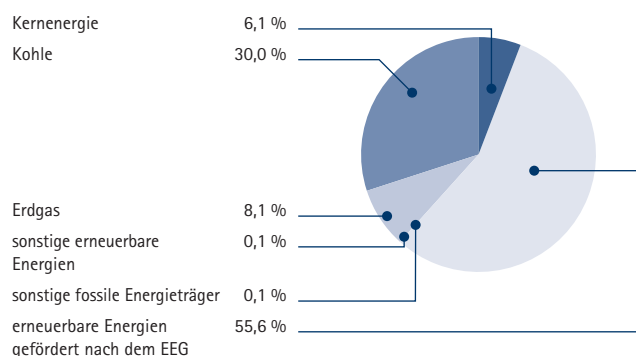

Stromkennzeichnung

Stromkennzeichnung der Stromlieferung 2018 der Energie- und Wasserversorgung Bünde GmbH (EWB), Osnabrücker Str. 205, 32257 Bünde, gemäß § 42 EnWG vom 07. Juli 2005, geändert 2019.

Vergleichsdaten Deutschland

Gesamtunternehmensmix

EWB Strom

EWB Ökostrom

Umweltauswirkungen aus der Stromerzeugung

CO₂ Auswirkungen

Radioaktiver Abfall